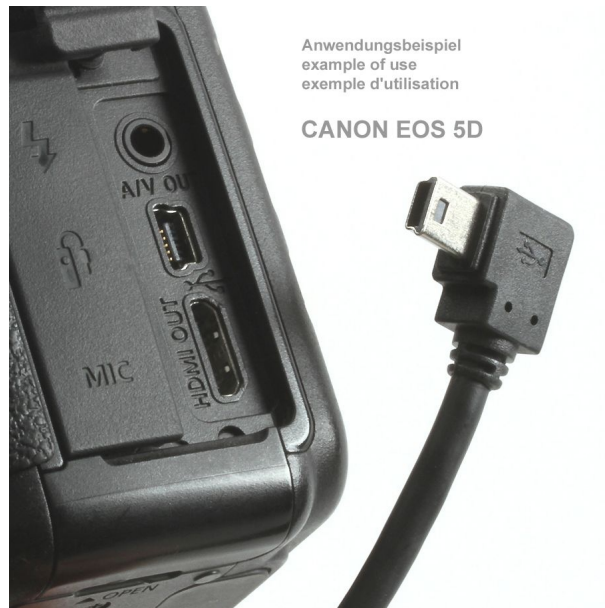

# Câble MINI USB coudée: USB A vers MINI-B 90° À DROITE 3m

Numéro d'article CU-B2RS-30

Longueur 3000mm

## Description du produit

Câble USB avec connecteur MINI B coudé 90° À DROITE, 3m, connectique: prise USB A mâle (pas coudée) vers très petite prise USB MINI B à 5 broches mâle (coudée), Hi-Speed USB 2.0, couleur: noir

## Caractéristiques principales

- Câble de connexion USB 2.0 avec **Mini B coudée à 90°**
- CONNECTEUR 1 : USB 2.0 de type Mini-B mâle coudée à 90° DROITE (vers le périphérique / downstream)
- CONNECTEUR 2 : USB 2.0 de type A mâle (côté système / upstream)
- fiche Mini B particulièrement petite et coudée
- contacts dorés
- double blindage (feuille + tresse)
- calibre des fils : AWG 28 (brins de données) et 24 AWG (brins d'alimentation)
- USB 2.0 High Speed + compatibilité descendante avec l'USB 1.1
- convient pour 480 MBit/s (high speed), 12 MBit/s (full speed) et 1.5 MBit/s (low speed)
- diamètre du câble : environ 4,5 mm
- couleur : noir
- conforme aux normes CE, WEEE/DEEE et RoHS

## Plus d'images

nach rechts  
right  
à droite

Anwendungsbeispiel  
Example of use  
Exemple d'utilisation

Kamera gehört nicht zum Lieferumfang  
Camera is not included  
Appareil photo n'est pas inclus