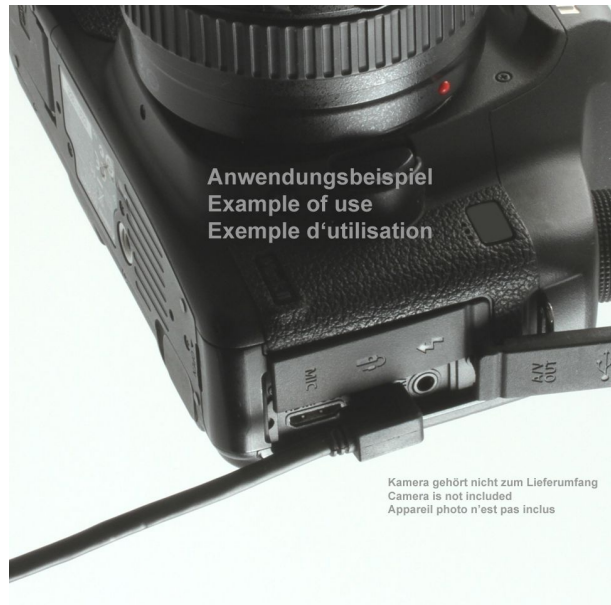

## Caractéristiques principales

- Câble de connexion USB 2.0 avec **Mini B coudée à 90°**
- CONNECTEUR 1 : USB 2.0 de type Mini-B mâle coudée à 90° DROITE (vers le périphérique / downstream)
- CONNECTEUR 2 : USB 2.0 de type A mâle (côté système / upstream)
- fiche Mini B particulièrement petite et coudée
- contacts dorés
- double blindage (feuille + tresse)
- calibre des fils : AWG 28 (brins de données) et 24 AWG (brins d'alimentation)
- USB 2.0 High Speed + compatibilité descendante avec l'USB 1.1
- convient pour 480 MBit/s (high speed), 12 MBit/s (full speed) et 1.5 MBit/s (low speed)
- diamètre du câble : environ 4,5 mm
- couleur : noir
- conforme aux normes CE, WEEE/DEEE et RoHS

## Plus d'images

nach rechts  
right  
à droite

Anwendungsbeispiel  
Example of use  
Exemple d'utilisation

Kamera gehört nicht zum Lieferumfang  
Camera is not included  
Appareil photo n'est pas inclus