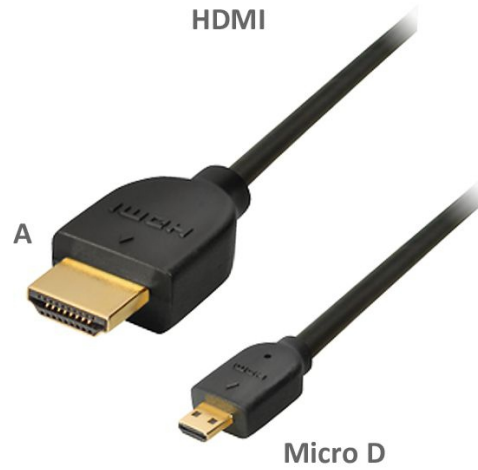

Plus d'images

PINOUT

HDMI 19AM	Micro 19DM
1	White 3
3	Red 5
5	Drain 7
4	White 6
6	Green 8
2	Drain 4
7	White 9
9	Blue 11
11	Drain 13
10	White 12
12	Orange 14
8	Drain 10
13	Orange 10
14	White 15
19	Brown 2
17	Drain 1
15	Yellow 16
16	White 17
18	Red 18
18	Red 19
Shell	Drain+Braid Shell