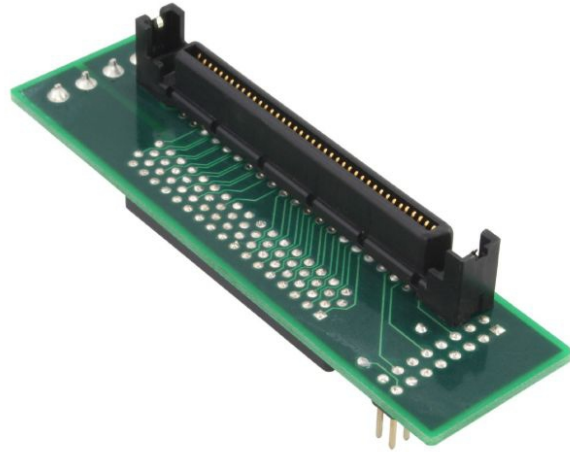

# Adaptateur SCSI SCA-80 vers HD-68 + alimentation

Numéro d'article SAI-56

## Description du produit

Adaptateur SCA pour LVD et WIDE SCSI, connectivité: SCA 80 broches (femelle) - HD-68 (femelle) + connecteur power, compatible: Ultra160/Ultra320, SCSI-III, avec signal diffsens

---

Plus d'images

SCA 80 pins