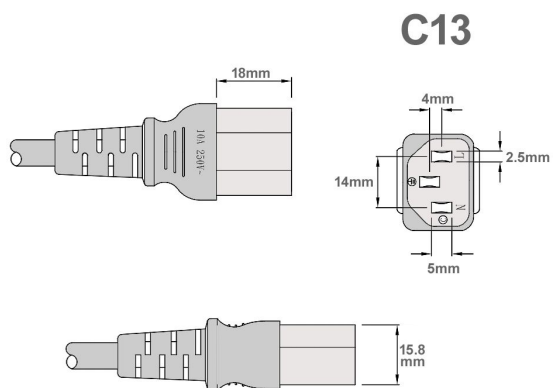

Plus d'images

Steckdosentypen in Indien

Power outlets in India

Prises de courant en Inde

1

2

3