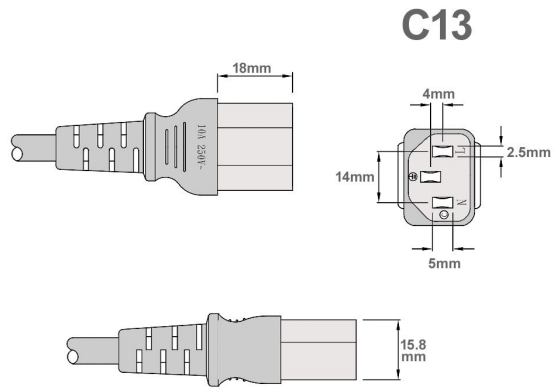

## Câble d'alimentation pour l'INDE, type de fiche M vers C13

Numéro d'article CB-N-IND

Longueur 1800mm

### Description du produit

Câble d'alimentation pour l'INDE : fiche d'alimentation indienne type M (3 pôles) vers C13 (3 pôles), section 3x 0.75mm<sup>2</sup>, env. 1.8m

Plus d'images

India

Steckdosentypen in Indien