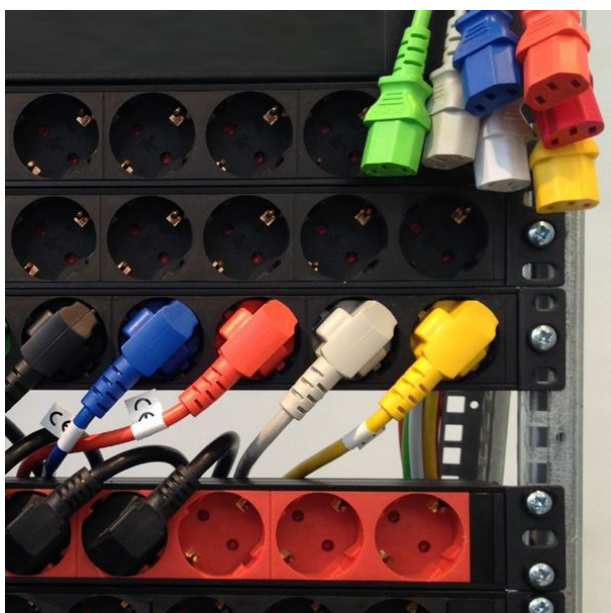

Plus d'images

C13