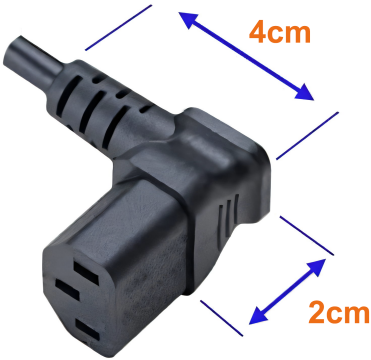

Câble d'alimentation secteur EUROPE C13 coudée VERS LE HAUT 3m

Numéro d'article CK3-UP-300

Longueur 3000mm

Description du produit

Câble d'alimentation secteur externe pour PC, 3m, p. ex. pour France / Allemagne, prise CEE 7/7 E+F mâle (coude, 2 pôles + terre) - IEC femelle (coudée VERS LE HAUT, C13 type "Informatique"), 3G x 1mm², noir

Plus d'images

90°  N/17665