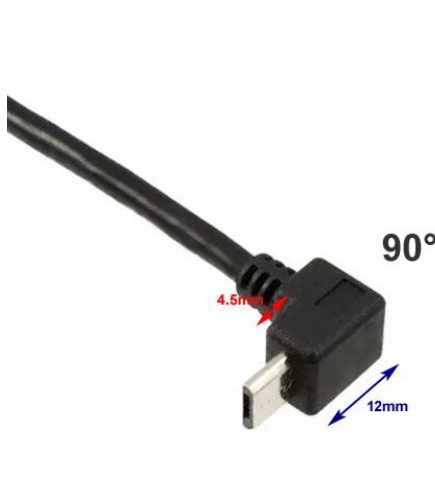

Câble MICRO USB coudé: A mâle vers Micro B 90° VERS LE BAS 1m

Numéro d'article CU-B38-10

Longueur 1000mm

Description du produit

Câble MICRO USB coudé: A mâle vers Micro B 90° VERS LE BAS 1m

Plus d'images

USB 2.0 MICRO B 90°