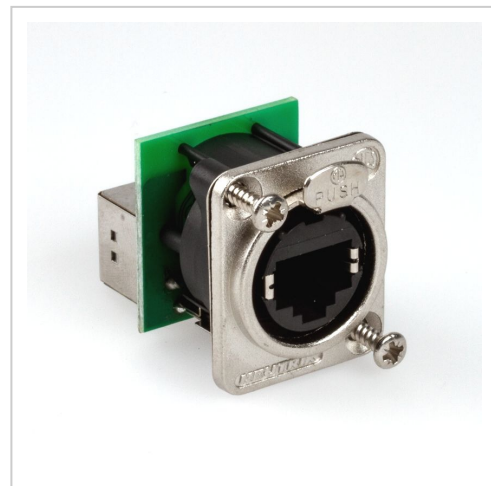

# Prise pour montage RJ45 femelle vers femelle NEUTRIK NE8FDP série D

Numéro d'article NE8FDP

## Description du produit

Prise pour montage RJ45 femelle vers femelle NEUTRIK NE8FDP série D

---

Plus d'images

Frontplatten-Ausschnitt  
(von hinten)