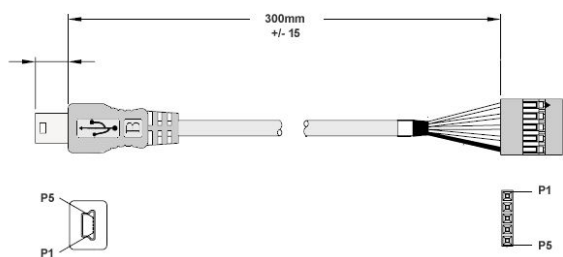

Câble USB 2.0 spécial USB MINI B vers connecteur carte mère 5 broches 30cm

Numéro d'article CU-B20-030

Longueur 300mm

Description du produit

Câble USB spécial USB MINI B (mâle) vers connecteur carte mère 5 broches (femelle), 30cm, double blindage, 28AWG/1P 26AWG/2C, Hi-Speed USB 2.0, noir

Plus d'images

USB MINI B