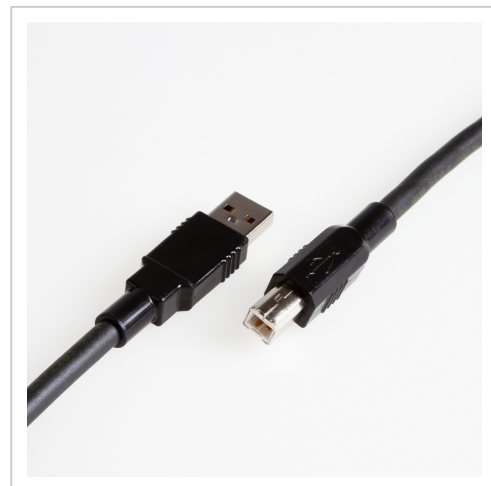

Câble PUR USB 2.0 pour l'industrie et chaînes porte-câbles, A vers B, 12m

Numéro d'article CU-CHAIN-120

Longueur 12000mm

Description du produit

Câble USB pour chaînes porte-câbles, 12m, compatible USB 2.0, prise USB A mâle vers prise USB B mâle, très haute qualité, fabriqué en Allemagne