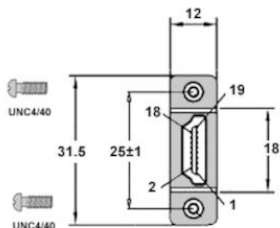

## Câble HDMI de montage 2x HDMI femelle 25cm avec des vis

Numéro d'article HX-M-HDMI-25

Longueur 250mm

### Description du produit

Câble de montage HDMI, 2x HDMI A femelle, avec un câble court de 25cm, 2 vis inclus, compatible avec HDMI High Speed ??avec Ethernet

---

Plus d'images

HDMI A weiblich / female / femelle

Alle Maße in mm  
 All dimensions in mm  
 Toutes les dimensions en mm

HDMI

Pinout

HDMI A female (screws) to  
 HDMI A female