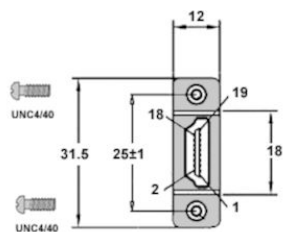

# Câble HDMI de montage 2x HDMI femelle 25cm avec des vis

Numéro d'article HX-M-HDMI-25

Longueur 250mm

## Description du produit

Câble de montage HDMI, 2x HDMI A femelle, avec un câble court de 25cm, 2 vis inclus, compatible avec HDMI High Speed avec Ethernet

---

## Plus d'images

HDMI A weiblich / female / femelle

Alle Maße in mm  
All dimensions in mm  
Toutes les dimensions en mm

HDMI

HDMI