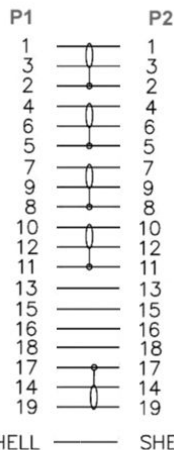

## Câble HDMI de montage 2x HDMI femelle 25cm avec des vis

Numéro d'article HX-M-HDMI-25

Longueur 250mm

### Description du produit

Câble de montage HDMI, 2x HDMI A femelle, avec un câble court de 25cm, 2 vis inclus, compatible avec HDMI High Speed ??avec Ethernet

---

Plus d'images

HDMI A weiblich / female / femelle

Alle Maße in mm  
 All dimensions in mm  
 Toutes les dimensions en mm

HDMI

Pinout

HDMI A female (screws) to  
 HDMI A female