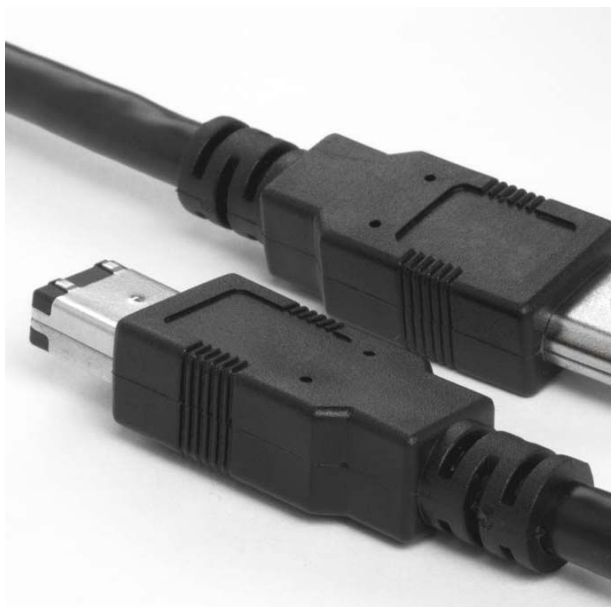

Plus d'images