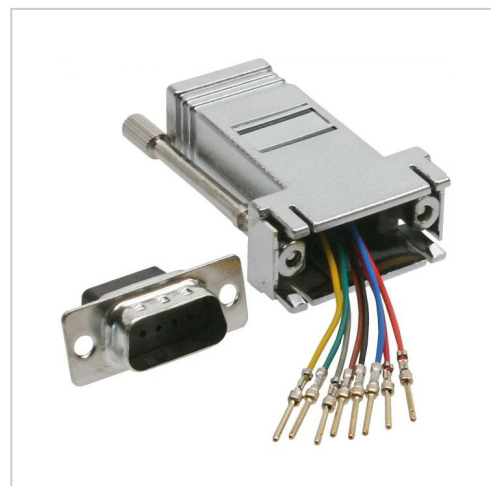

# Adaptateur DB9 mâle vers RJ45 femelle

Numéro d'article K-105

## Description du produit

Adaptateur DB9 mâle vers RJ45 femelle, pour configuration individuelle, logements métallisé

---

Plus d'images