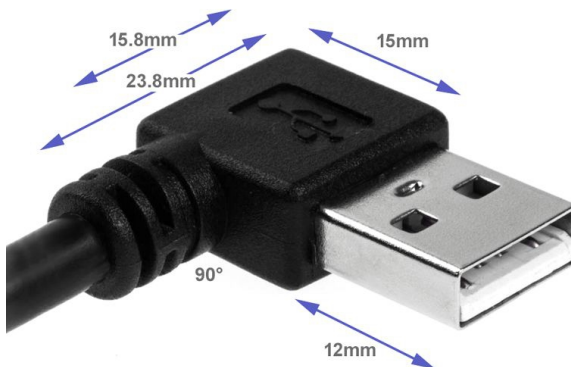

Câble USB 2.0 AB, fiche A coudé à DROITE, fiche B à GAUCHE, 1m

Numéro d'article CU-RL-10

Longueur 1000mm

Description du produit

Câble USB avec tous les 2 connecteurs coudés 90°, 1m, connectique: prise USB type A mâle (COUDÉE À DROITE) - prise USB type B mâle (COUDÉE À GAUCHE), Hi-Speed USB 2.0 (haute qualité 28AWG1P / 24AWG2C), couleur: noir

Plus d'images

nach links gewinkelt
angled left

90°

nach rechts gewinkelt
angled right