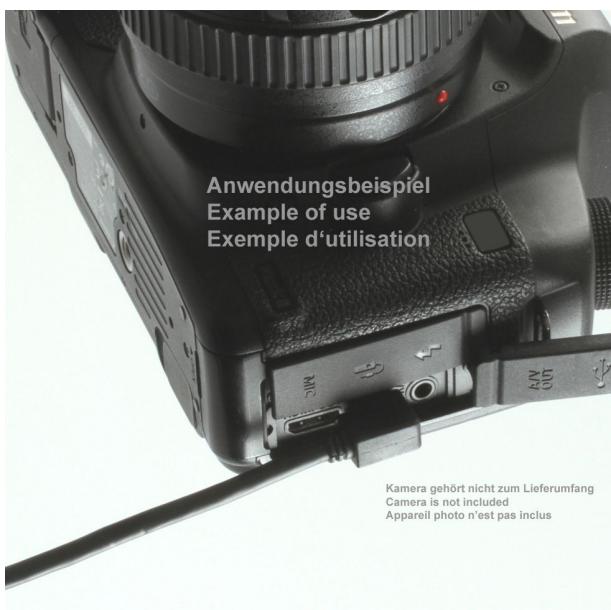

Plus d'images