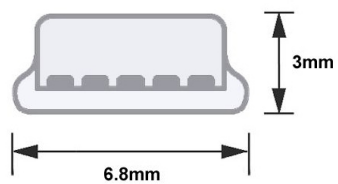

# Câble MINI USB coudée: USB A vers MINI-B 90° À DROITE 50cm

Numéro d'article CU-B2RS-05

Longueur 500mm

## Description du produit

Câble USB avec connecteur MINI B coudé 90° À DROITE, 50cm, connectique: prise USB A mâle (pas coudée) vers très petite prise USB MINI B à 5 broches mâle (coudée), Hi-Speed USB 2.0, couleur: noir

## Caractéristiques principales

- Câble de connexion USB 2.0 avec **Mini B coudée à 90°**
- CONNECTEUR 1 : USB 2.0 de type Mini-B mâle coudée à 90° DROITE (vers le périphérique / downstream)
- CONNECTEUR 2 : USB 2.0 de type A mâle (côté système / upstream)
- fiche Mini B particulièrement petite et coudée
- contacts dorés
- double blindage (feuille + tresse)
- calibre des fils : AWG 28 (brins de données) et 24 AWG (brins d'alimentation)
- USB 2.0 High Speed + compatibilité descendante avec l'USB 1.1
- convient pour 480 MBit/s (high speed), 12 MBit/s (full speed) et 1.5 MBit/s (low speed)
- diamètre du câble : environ 4,5 mm
- couleur : noir
- conforme aux normes CE, WEEE/DEEE et RoHS

## Plus d'images

**parts** data

**USB 2.0 Mini B**

Anwendungsbeispiel  
Example of use  
Exemple d'utilisation

Kamera gehört nicht zum Lieferumfang  
Camera is not included  
Appareil photo n'est pas inclus