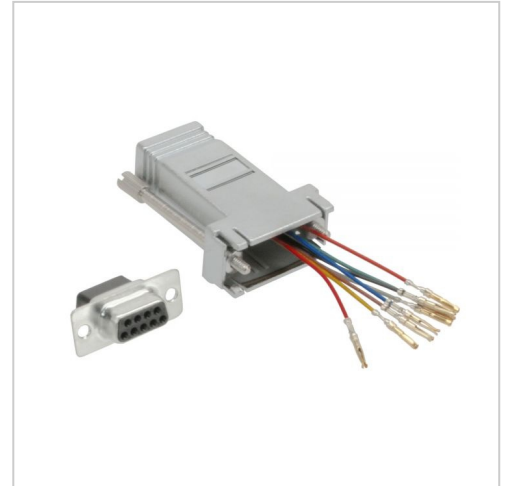

# Adaptateur DB9 femelle vers RJ45 femelle

Numéro d'article K-106

## Description du produit

Adaptateur DB9 femelle vers RJ45 femelle, pour configuration individuelle, logements métallisé

---

Plus d'images