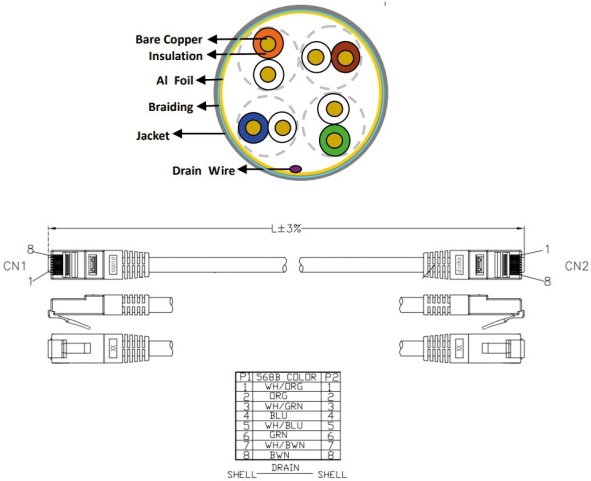

Câble de réseau Ethernet LAN Cat.5e 750cm GRIS

Numéro d'article CN-C5-075

Longueur 7500mm

Description du produit

Câble de réseau Ethernet LAN, 7.5m, Cat.5e, RJ45 mâle vers RJ45 mâle, double blindage (sFTP), couleur: grise

Plus d'images

SF/UTP