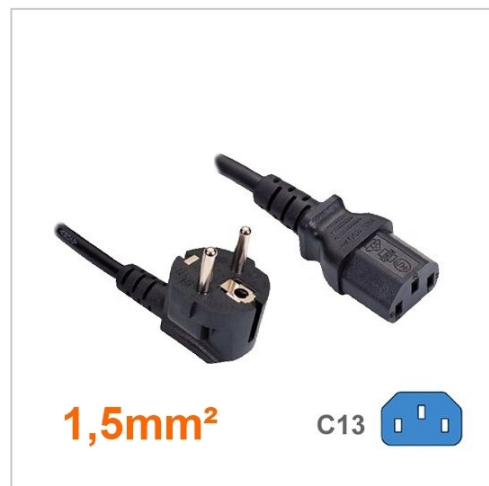

Câble d'alimentation secteur type EUROPE CEE 7/7 E+F 90° coudé vers C13 1.5mm² 180cm

Numéro d'article CK3-EU-018-G

Longueur 1800mm

Description du produit

Câble d'alimentation secteur externe pour PC, 1.8m, p. ex. pour France / Allemagne, prise CEE 7/7 E+F mâle (coude, 2 pôles + terre) - IEC femelle (type "Informatique"), 3G x 1,5mm², noir

Plus d'images

parts data

CE

parts data

C13

Querschnitt
1,5mm²

EU

DE