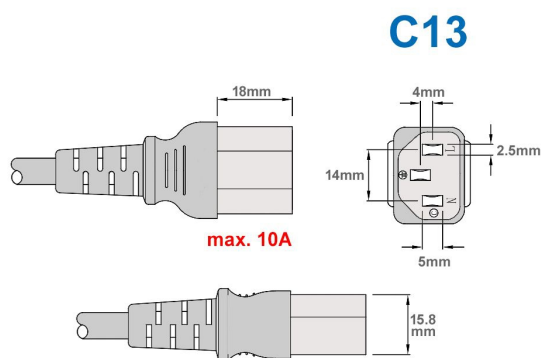

Câble d'alimentation secteur type EUROPE CEE 7/7 E+F 90° coudé vers C13 1.5mm² 180cm

Numéro d'article CK3-EU-018-G

Longueur 1800mm

Description du produit

Câble d'alimentation secteur externe pour PC, 1.8m, p. ex. pour France / Allemagne, prise CEE 7/7 E+F mâle (coude, 2 pôles + terre) - IEC femelle (type "Informatique"), 3G x 1,5mm², noir

Plus d'images

parts data

CE

parts data

C13

Querschnitt
1,5mm²

EU

DE

TR

1,5mm²

C13 

parts
data

C13 