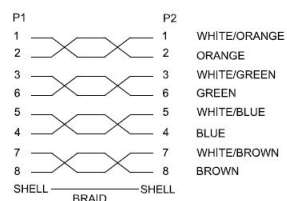

Câble de réseau Cat.6 qualité PREMIUM S/FTP (PiMF) noir 10m

Numéro d'article B6-BK-100

Longueur 10000mm

Description du produit

Câble de réseau Cat.6 qualité PREMIUM S/FTP (PiMF) noir 10m

Key Features

- Cat.6 network cable | patch cable | ethernet cable
- High Quality
- stranded 27AWG with 250MHz performance
- S/FTP & PiMF
- PiMF: pairs in metal foil to further enhance EMI interference
- 2x RJ45 (8P8C)
- plugs with latch protection
- red coloured RJ45 plug (front) for the quick identification of CAT.6
- full copper wires
- with length indication on both plugs
- 1:1 pin assignment according to EIA/TIA 568B
- molded assemblies with great strain relief properties

Plus d'images

Angabe der Kabellänge
Indicator of cable length

ABBILDUNG ÄHNLICH
IMAGE SIMILAR

inLine®
S/FTP PiMF AWG27 CU

RJ45

RJ45

inLine®