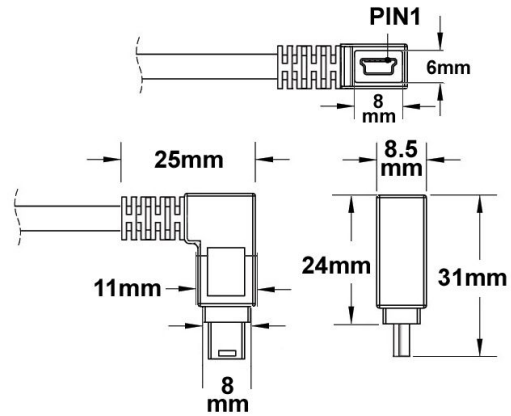

Câble USB 2.0 avec connecteur Mini-B coudé À GAUCHE 5m

Numéro d'article CU-B1L-50-BK

Longueur 5000mm

Description du produit

Câble USB 2.0 avec connecteur MINI B coudé À GAUCHE, 5m, haute qualité 28AWG1P et 24AWG2C, connectique: USB A mâle (pas coudé), USB MINI B à 5 broches mâle (90° coudée)

Plus d'images

USB Mini B Port

parts data

USB 2.0 Mini B