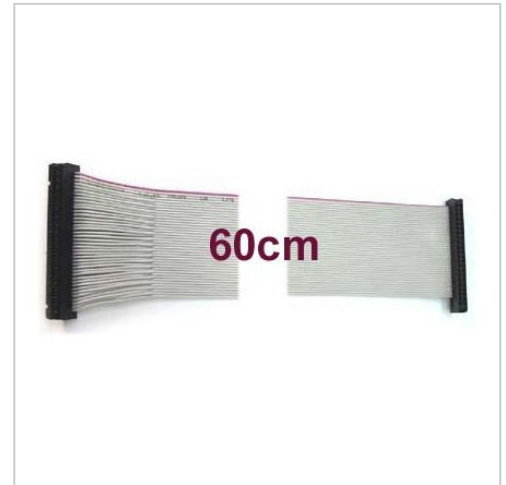

Câble à ruban plat IDE, 2.5 pouces vers 3.5 pouces, 60cm

Numéro d'article C-IDE-566

Longueur 600mm

Description du produit

Câble à ruban plat IDE, 2.5 pouces vers 3.5 pouces, 60cm

Plus d'images