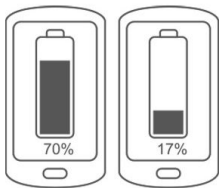

Plus d'images

Qualcomm Quick Charge 3.0 KONVENTIONELL

USB mit QuickCharge