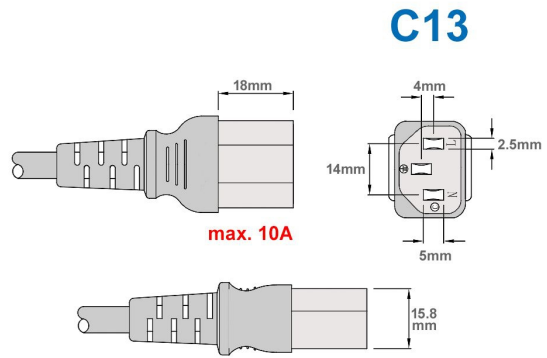

Câble d'alimentation secteur type EUROPE bleu 5m

Numéro d'article CK3-EU-050-BE

Longueur 5000mm

Description du produit

Câble d'alimentation secteur externe pour PC, bleu, 5m, p. ex. pour France / Allemagne, prise CEE 7/7 E+F mâle (coude, 2 pôles + terre) - IEC femelle (type "Informatique"), 3G x 1mm²

Plus d'images

parts data