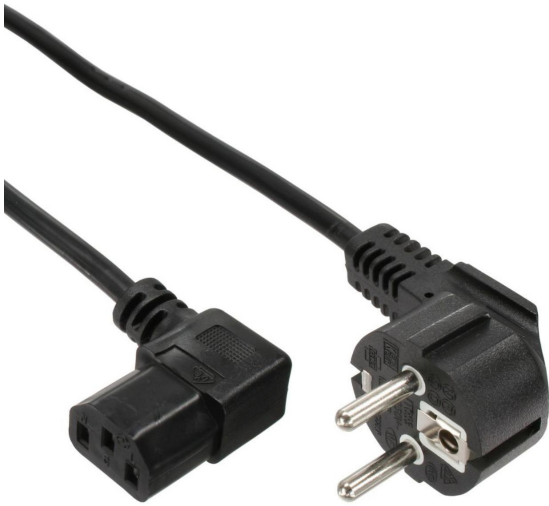

Plus d'images

CEE 7/7 E+F