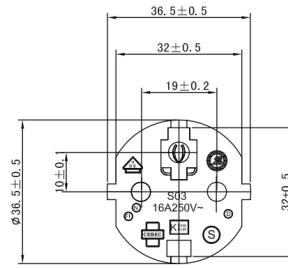

Plus d'images

CEE 7/7 E+F