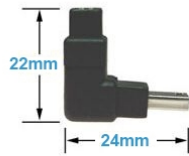

USB Mini B
Buchse

#1
#5

weiblich
female

USB Mini B
Stecker

#1
#5

männlich
male

1	—	RED	—	1
2	—	WHITE	—	2
3	—	GREEN	—	3
4	—	BLACK	—	4
5	—	YELLOW	—	5
S	—	BRAID	—	S

female   male