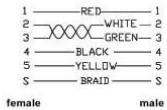

Plus d'images

Alle 5 Kontakte des USB Mini B Winkeladapters sind 1:1 verbunden, was insbesondere für viele Navigationsgeräte unabdingbar ist.