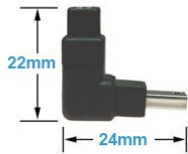

Plus d'images

Alle 5 Kontakte des USB Mini B Winkeladapters sind 1:1 verbunden, was insbesondere für viele Navigationsgeräte unabdingbar ist.