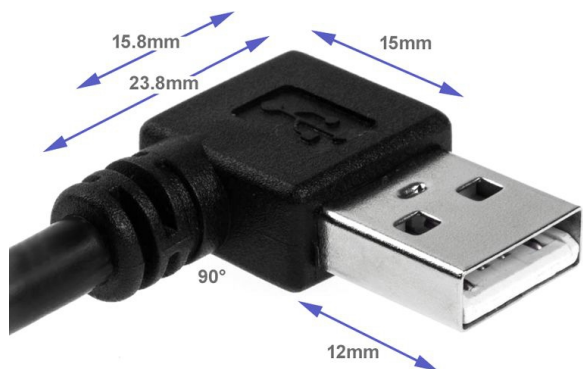

Plus d'images

nach links gewinkelt
angled left

90°

nach rechts gewinkelt
angled right