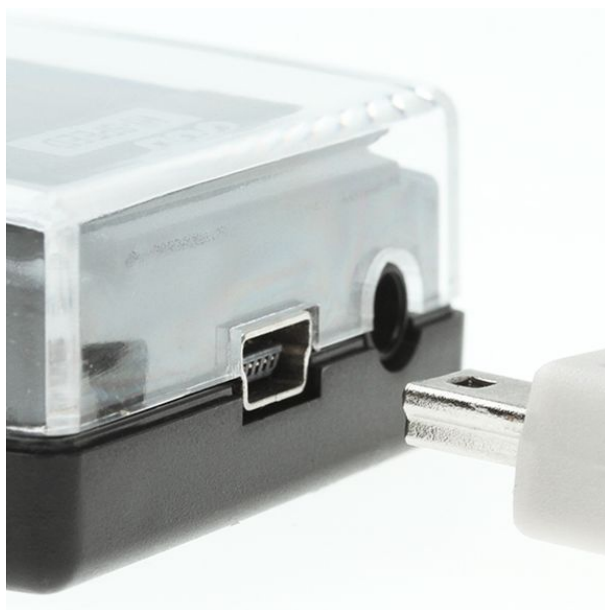

Plus d'images