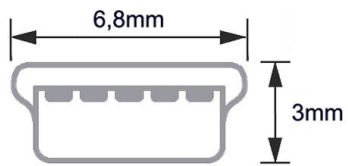

Câble USB 2.0 prise A mâle vers Mini B mâle 50cm gris

Numéro d'article CU-B04-GY-05

Longueur 500mm

Description du produit

Câble USB MINI B, 50cm, prise USB A mâle vers USB MINI B mâle à 5 broches, double blindage, Hi-Speed USB 2.0, gris

Détails

- câble de connexion USB 2.0 MINI B
- connecteur 1 : USB 2.0 A mâle
- connecteur 2 : USB 2.0 Mini B mâle (5 broches, petit connecteur pour périphérique)
- contacts plaqués or
- double blindage : feuille d'aluminium + tresse (65% de couverture)
- connecteurs blindés
- Matériau du câble : AWG28, 80°C, 30V, VW-1, Ø environ 4,5mm +/- 0,2mm
- compatible USB 2.0 + USB 1.1 compatible vers le bas
- convient pour 480 MBit/s (high speed), 12 MBit/s (full speed) and 1.5 MBit/s (low speed)
- couleur : gris
- numéro de tarif douanier pour le câble USB : 85444290, fabriqué en RPC
- conforme aux normes CE, WEEE/DEEE et RoHS

Plus d'images

USB 2.0 MINI B

parts data