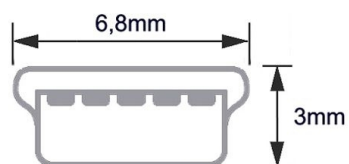

Câble USB 2.0 prise A mâle vers Mini B mâle 50cm gris

Numéro d'article CU-B04-GY-05

Longueur 500mm

Description du produit

Câble USB MINI B, 50cm, prise USB A mâle vers USB MINI B mâle à 5 broches, double blindage, Hi-Speed USB 2.0, gris

Détails

- câble de connexion USB 2.0 MINI B
- connecteur 1 : USB 2.0 A mâle
- connecteur 2 : USB 2.0 Mini B mâle (5 broches, petit connecteur pour périphérique)
- contacts plaqués or
- double blindage : feuille d'aluminium + tresse (65% de couverture)
- connecteurs blindés
- Matériau du câble : AWG28, 80°C, 30V, VW-1, Ø environ 4,5mm +/- 0,2mm
- compatible USB 2.0 + USB 1.1 compatible vers le bas
- convient pour 480 MBit/s (high speed), 12 MBit/s (full speed) and 1.5 MBit/s (low speed)
- couleur : gris
- numéro de tarif douanier pour le câble USB : 85444290, fabriqué en RPC
- conforme aux normes CE, WEEE/DEEE et RoHS

Plus d'images

USB 2.0 MINI B

parts
data