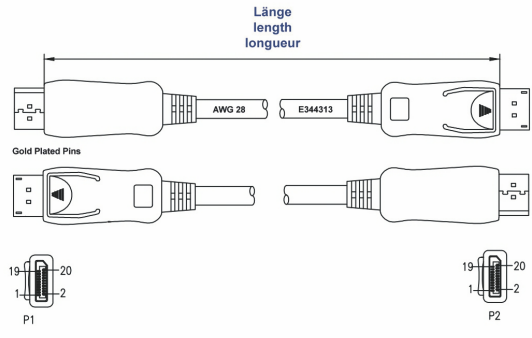

Plus d'images