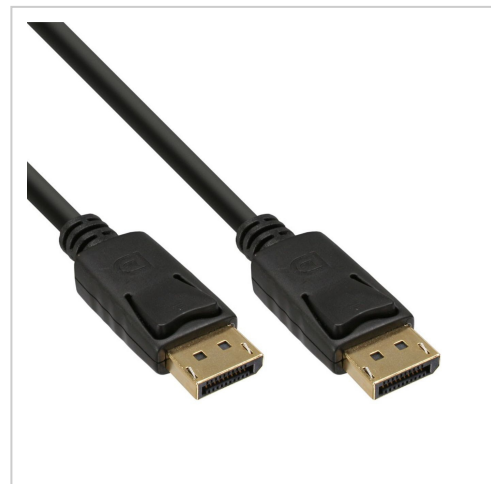

Câble DisplayPort 4K 60Hz qualité PREMIUM 3m

Numéro d'article CDIS-030-I

Longueur 3000mm

Description du produit

Câble DisplayPort™, 3m, qualité PREMIUM : prêt pour 4K (60Hz), double blindage, contacts plaqués or, connecteurs avec fonction de verrouillage, spécification Displayport™ 1.2, couleur : noir

Infos techniques

- Câble DisplayPort™ haut de gamme
- Spécification Displayport™ 1.2
- Résolutions de 3840x2160 4K@60Hz UHD (testé par PC avant livraison), 2560x1600, 1080p (FullHD)
- Transmission des signaux audio et vidéo
- des deux côtés, connecteur DisplayPort™ (mâle, 20 pôles) avec fonction de verrouillage
- qualité PREMIUM
- contacts dorés, connecteur en outre plaqué or à l'extérieur
- double blindage avec écran en feuille, écran tressé et double fil (drain wire)
- fils de cuivre épais avec AWG 28
- matériau de câble haut de gamme UL 20276, par ex. E344313 80°C 30C VW-1
- 19 pôles occupés (broche 20 non connectée pour éviter les dommages et les perturbations)
- Livré avec 2 capuchons de protection sur le connecteur
- couleur : noir
- Conforme aux normes CE, WEEE, RoHS : 2015/863/CE et 2011/65/CE (RoHS III)