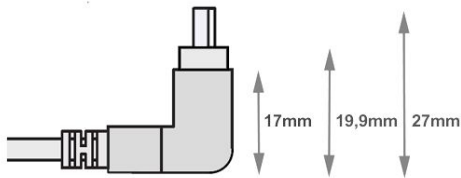

Câble USB A - MINI-B coudé 90° VERS LE HAUT 1m

Numéro d'article ANG-UP-10

Longueur 1000mm

Description du produit

Câble USB MINI avec connecteur MINI B coudé 90° VERS LE HAUT, 1m, Hi-Speed USB 2.0 (haute qualité 28AWG1P / 24AWG2C), connectique: prise USB A mâle (pas coudée), prise USB MINI B à 5 broches mâle (coudée), couleur: noir

Plus d'images

90°

USB Mini B