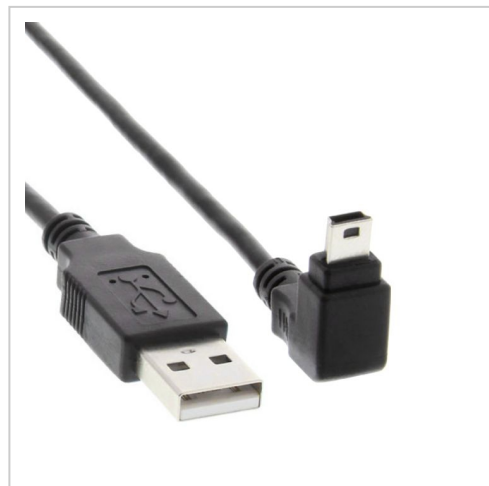

Câble USB A - MINI-B coudé 90° VERS LE HAUT 1m

Numéro d'article ANG-UP-10

Longueur 1000mm

Description du produit

Câble USB MINI avec connecteur MINI B coudé 90° VERS LE HAUT, 1m, Hi-Speed USB 2.0 (haute qualité 28AWG1P / 24AWG2C), connectique: prise USB A mâle (pas coudée), prise USB MINI B à 5 broches mâle (coudée), couleur: noir

Plus d'images

90°

USB Mini B