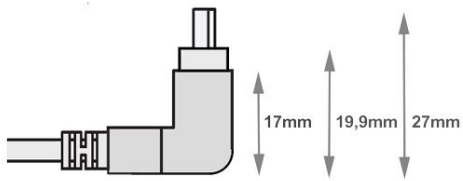

Câble USB A - MINI-B coudé 90° VERS LE HAUT 1m

Numéro d'article ANG-UP-10

Longueur 1000mm

Description du produit

Câble USB MINI avec connecteur MINI B coudé 90° VERS LE HAUT, 1m, Hi-Speed USB 2.0 (haute qualité 28AWG1P / 24AWG2C), connectique: prise USB A mâle (pas coudée), prise USB MINI B à 5 broches mâle (coudée), couleur: noir

Plus d'images

90°

USB 2.0 MINI B angled

USB Mini B