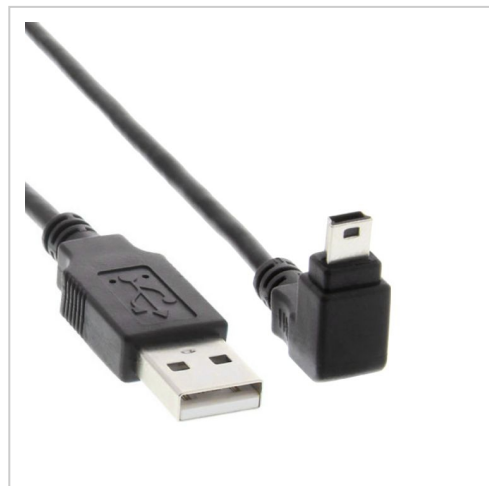

Câble USB A - MINI-B coudé 90° VERS LE HAUT 1m

Numéro d'article ANG-UP-10

Longueur 1000mm

Description du produit

Câble USB MINI avec connecteur MINI B coudé 90° VERS LE HAUT, 1m, Hi-Speed USB 2.0 (haute qualité 28AWG1P / 24AWG2C), connectique: prise USB A mâle (pas coudée), prise USB MINI B à 5 broches mâle (coudée), couleur: noir

Plus d'images

90°

USB 2.0 MINI B angled

USB Mini B