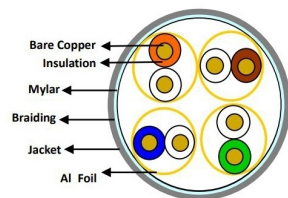

Cat.6 câble de réseau Ethernet LAN LS0H S/FTP blanc 1m

Numéro d'article CN-C6-010

Longueur 1000mm

Description du produit

Câble de réseau Ethernet LAN, 1m, Cat.6, RJ45 mâle vers RJ45 mâle, S/FTP, double blindage, PIMF, couleur: blanche

Détails techniques

- Câble réseau Cat.6 / câble Ethernet / câble de raccordement
- 2x RJ45 (8P8C, mâle) moulées dans un design fin
- Qualité PREMIUM
- 4 x 2 AWG 28/7 conducteurs en cuivre nu toronnés
- recommandé pour les réseaux Gigabit (1Gbit)
- convient pour PoE, PoE+
- 250 Mhz
- double blindage : S/FTP (réduit les interférences EMI/RFI)
- détails : blindage global tressé + PiMF (paires dans une feuille métallique)
- paires torsadées
- protection moulée contre les courbures
- bonne protection par encliquetage (flexible en permanence)
- gaine : Low Smoke Zero Halogen (sans halogène/retardateur de flamme) | LSZH | LS0H
- affectation 1:1 des 8 broches conformément à la norme EIA/TIA 568B
- 10/100/1000 MBit/s
- gaine en PVC
- numéro de tarif douanier : 85444210
- conforme aux normes CE, WEEE (DEEE) et RoHS

Plus d'images

Pinout

CN1	COLOR	CN2
1	WHITE	1
2	ORANGE	2
3	WHITE	3
4	GREEN	6
5	BLUE	4
6	WHITE	5
7	WHITE	7
8	BROWN	8
SHELL	DRAIN	SHELL