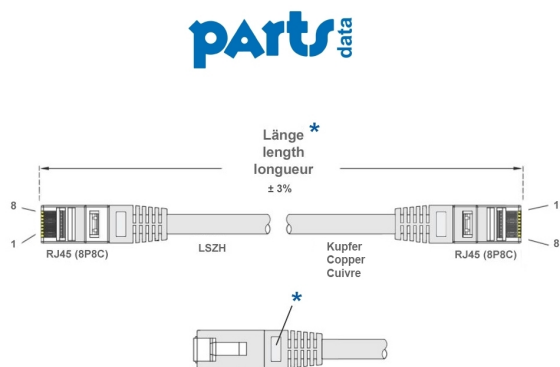

Cat.6 câble de réseau Ethernet LAN LS0H S/FTP blanc 1m

Numéro d'article CN-C6-010

Longueur 1000mm

Description du produit

Câble de réseau Ethernet LAN, 1m, Cat.6, RJ45 mâle vers RJ45 mâle, S/FTP, double blindage, PIMF, couleur: blanche

Détails techniques

- Câble réseau Cat.6 / câble Ethernet / câble de raccordement
- 2x RJ45 (8P8C, mâle) moulées dans un design fin
- Qualité PREMIUM
- 4 x 2 AWG 28/7 conducteurs en cuivre nu toronnés
- recommandé pour les réseaux Gigabit (1Gbit)
- convient pour PoE, PoE+
- 250 Mhz
- double blindage : S/FTP (réduit les interférences EMI/RFI)
- détails : blindage global tressé + PiMF (paires dans une feuille métallique)
- paires torsadées
- protection moulée contre les courbures
- bonne protection par encliquetage (flexible en permanence)
- gaine : Low Smoke Zero Halogen (sans halogène/retardateur de flamme) | LSZH | LS0H
- affectation 1:1 des 8 broches conformément à la norme EIA/TIA 568B
- 10/100/1000 MBit/s
- gaine en PVC
- numéro de tarif douanier : 85444210
- conforme aux normes CE, WEEE (DEEE) et RoHS

Plus d'images

Pinout

CN1	COLOR	CN2
1	WHITE	1
2	ORANGE	2
3	WHITE	3
4	GREEN	6
5	BLUE	4
6	WHITE	5
7	WHITE	7
8	BROWN	8
SHELL	DRAIN	SHELL