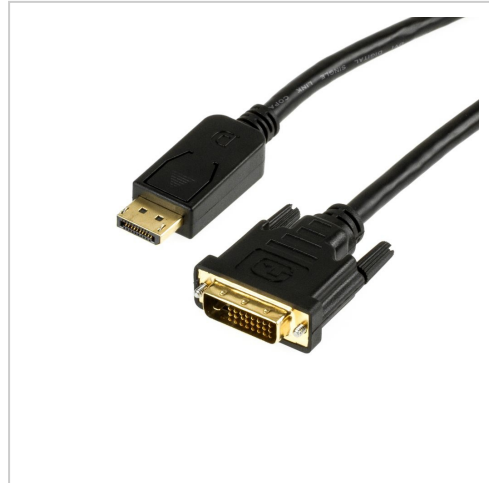

Câble DisplayPort vers DVI 5m

Numéro d'article CDIS-D-50

Longueur 5000mm

Description du produit

Câble DisplayPort vers DVI, 5m, haute qualité: plaqué or, double blindage, AWG28, DP 20pin mâle vers DVI 24+1 mâle, res. 1920x1080, noir