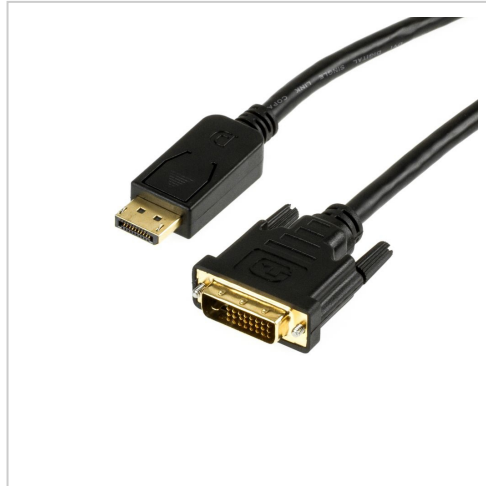

Câble DisplayPort vers DVI 5m

Numéro d'article CDIS-D-50

Longueur 5000mm

Description du produit

Câble DisplayPort vers DVI, 5m, haute qualité: plaqué or, double blindage, AWG28, DP 20pin mâle vers DVI 24+1 mâle, res. 1920x1080, noir