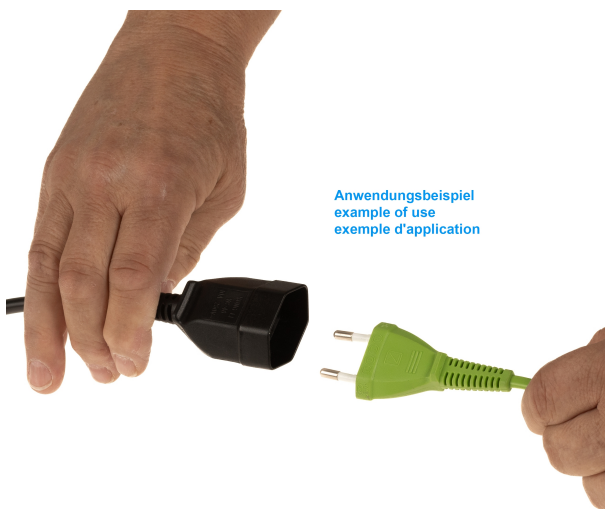

Plus d'images