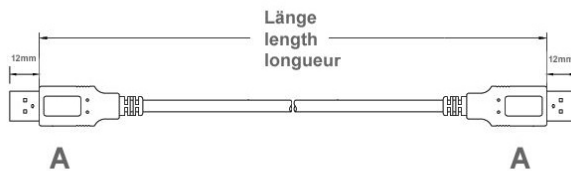

Câble USB 2.0 spécial avec 2x fiche USB A mâle 150cm NOIR

Numéro d'article CU-AA-15-BK

Longueur 1500mm

Description du produit

Câble USB spécial: 2x avec fiche USB A mâle, USB 2.0 (High Speed), noir, longueur 150cm

Caractéristiques détaillées

- câble USB 2.0 spécial A vers A
- avec deux fiches identiques de type A mâle
- Remarque importante: un câble avec deux connecteurs type A ne correspond pas à la norme USB
- lignes de données: paire torsadée ("twisted pair")
- 28AWG/1P & 24AWG/2C
- double blindage (feuille d'aluminium & tresse de blindage)
- compatible avec USB 2.0 (haute vitesse)
- 480 Mbps (high speed), 12 Mbps (full speed) et 1.5 Mbps (low speed)
- rétrocompatible avec USB 1.1
- connexion 1 à 1 tous les quatre broches (1-1, 2-2, 3-3, 4-4)
- produits conformes RoHS
- couleur: noir
- longueur: 1,5 mètres

Plus d'images

PINOUT

AWG 24	1	1	ROT RED
AWG 28	2	2	WEISS WHITE
AWG 28	3	3	GRÜN GREEN
AWG 24	4	4	SCHWARZ BLACK
SHELL		SHELL	

⊗ ⊙ = paarig verdrillt | twisted pair

parts
data

parts
data