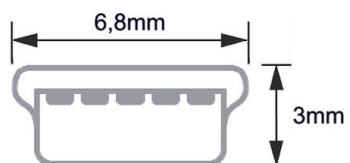

Câble adaptateur USB 2.0 : USB A femelle vers USB Mini B mâle, 20cm

Numéro d'article K-029-K

Longueur 200mm

Description du produit

Câble d'adaptation USB 2.0 : USB A femelle vers USB Mini B mâle, env. 20cm

Plus d'images

USB 2.0 Mini B

parts data