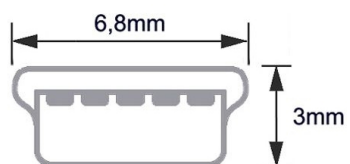

Câble adaptateur USB 2.0 : USB-B femelle vers Mini-B mâle, 10cm

Numéro d'article K-029-MINI

Longueur 100mm

Description du produit

Câble d'adaptation USB-B femelle vers USB Mini-B mâle, env. 10cm, compatible avec USB 2.0

Détails

- câble adaptateur USB 2.0 court
- CONNEXION 1 : USB 2.0 B (femelle)
- CONNEXION 2 : USB 2.0 Mini B (mâle, 5 broches, trapézoïdale)
- compatible USB 2.0 et USB 1.1
- Longueur : environ 10cm (voir dessin)
- Couleur : noir
- Protection idéale des ports de l'appareil photo chez **"Tethered Shooting"** (Prise de vue avec câble / Prise de vue connectée)
- Poids : 13gr (sans emballage)
- Produit de marque de Tensility International Corp., conforme à RoHS et REACH

Plus d'images

USB 2.0 Mini B

parts
data