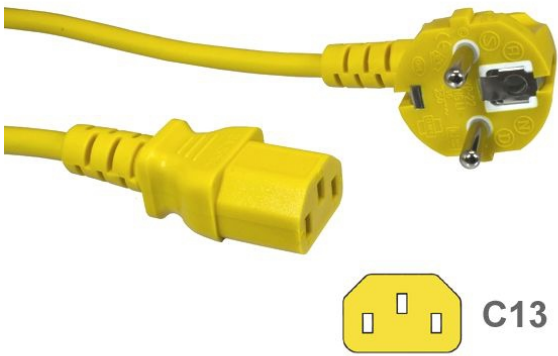

Plus d'images