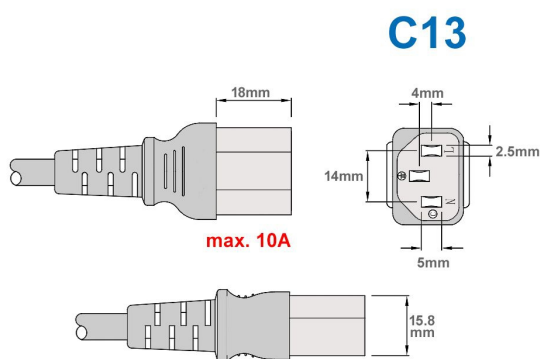

Câble d'alimentation secteur type EUROPE 180cm JAUNE

Numéro d'article CK3-EU-020-YW

Longueur 1800mm

Description du produit

Câble d'alimentation secteur externe pour PC, jaune, 1.8m, p. ex. pour France / Allemagne, prise CEE 7/7 E+F mâle (coude, 2 pôles + terre) - IEC femelle (type "Informatique"), 3G x 0,75mm²

Plus d'images

parts
data