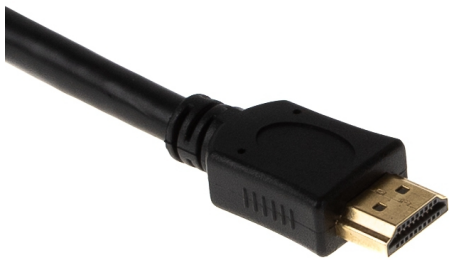

Plus d'images