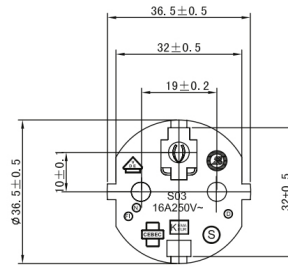

Plus d'images