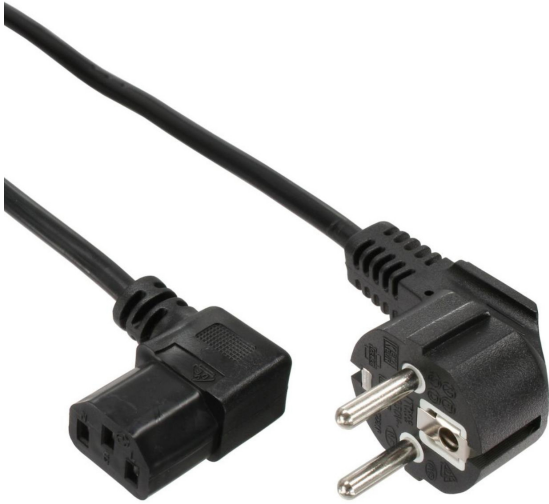

Plus d'images

CEE 7/7 E+F