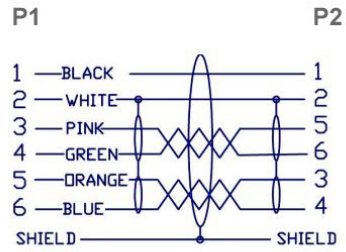

Câble FireWire 400 6 vers 6 broches 1m Qualité PREMIUM

Numéro d'article CF-66-010

Longueur 1000mm

Description du produit

Câble FireWire: 6 broches mâle - 6 broches mâle, 1m, 400 MBit/s, compatibilité: Firewire 400, IEEE-1394a, S400, i.Link, DV, couleur: transparent argent, câble pour données, moulé

Plus d'images

Stecker von vorne gesehen
Connectors seen from the front