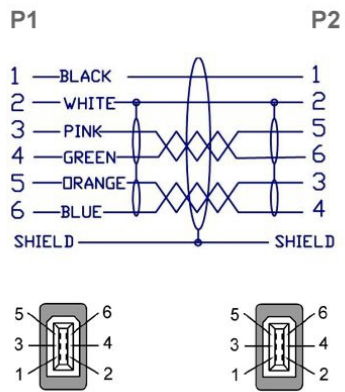

Câble FireWire 400 6 vers 6 broches 1m Qualité PREMIUM

Numéro d'article CF-66-010

Longueur 1000mm

Description du produit

Câble FireWire: 6 broches mâle - 6 broches mâle, 1m, 400 MBit/s, compatibilité: Firewire 400, IEEE-1394a, S400, i.Link, DV, couleur: transparent argent, câble pour données, moulé

Plus d'images

Stecker von vorne gesehen
Connectors seen from the front