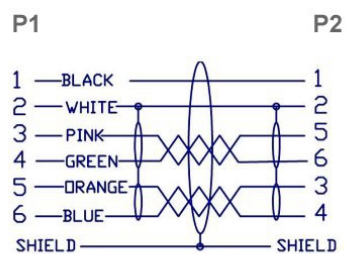

Câble FireWire 400 6 vers 6 broches 1m Qualité PREMIUM

Numéro d'article CF-66-010

Longueur 1000mm

Description du produit

Câble FireWire: 6 broches mâle - 6 broches mâle, 1m, 400 MBit/s, compatibilité: Firewire 400, IEEE-1394a, S400, i.Link, DV, couleur: transparent argent, câble pour données, moulé

Plus d'images

Stecker von vorne gesehen
Connectors seen from the front