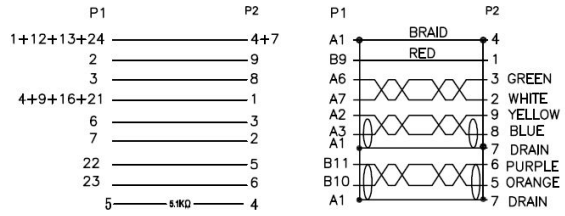

Câble USB 3.1 Type-C™ mâle coudés à 90° vers USB 3.0 A femelle 25cm

Numéro d'article HX-310-02

Longueur 250mm

Description du produit

Câble USB 3.1 Type-C™ mâle coudés à 90° vers USB 3.0 A femelle 25cm

Plus d'images

PINOUT

USB 3.0 A femelle