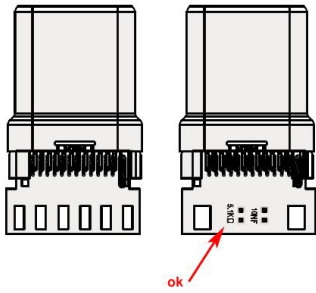

Câble USB 3.1 Type-C™ mâle coudés à 90° vers USB 3.0 A femelle 25cm

Numéro d'article HX-310-02

Longueur 250mm

Description du produit

Câble USB 3.1 Type-C™ mâle coudés à 90° vers USB 3.0 A femelle 25cm

Plus d'images

PINOUT

USB 3.0 A femelle