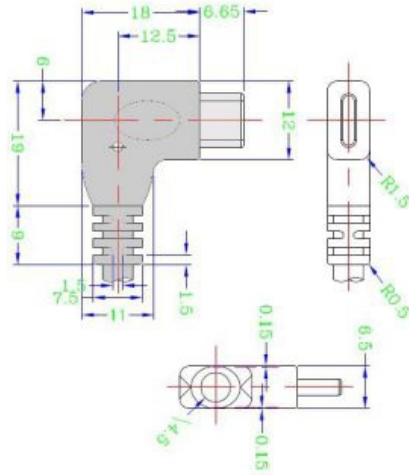

Câble USB 3.1 Type-C™ mâle coudés à 90° vers USB 3.0 A femelle 25cm

Numéro d'article HX-310-02

Longueur 250mm

Description du produit

Câble USB 3.1 Type-C™ mâle coudés à 90° vers USB 3.0 A femelle 25cm

Plus d'images

PINOUT

USB 3.0 A femelle