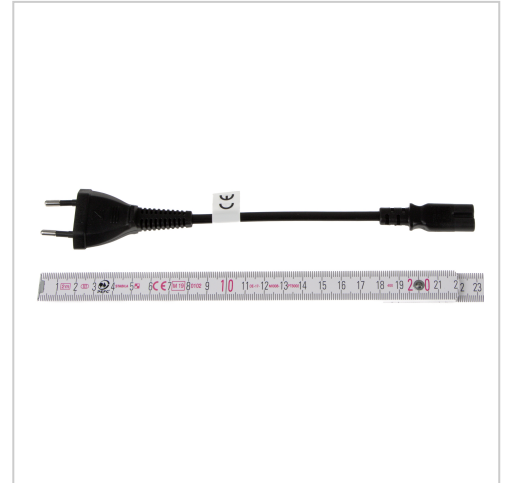

Cordon électrique secteur bipolaire 20cm

Numéro d'article CK-EU-02

Longueur 200mm

Description du produit

Câble d'alimentation secteur bi polaire (fig. 8), 220V, très court 20cm, noir, p.ex. pour portable/radio etc.

Caractéristiques principales

- Câble d'alimentation bipolaire pour petits appareils électriques
- très court : seulement 20 cm environ
- câble d'alimentation pour l'Europe
- petite fiche plate Euro (fiche de type C) vers fiche Euro 8 pour petits appareils (type C7)
- section du câble 2 x 0.75mm², cuivre
- matériau : par exemple H03VVH2-F
- certifications : ENEC, VDE, NF, DEMKO, FINKO, KEMA, CEPEC, OVE, IMQ, SEV, SAA
- max. 2.5A
- couleur : noir
- poids : env. 32gr
- numéro de tarif douanier : 85444290, Fabriqué en RPC
- conforme aux normes CE, WEEE et RoHS

Description

Ce câble d'alimentation avec une fiche Euro vers un connecteur C7 et une longueur de 0,20 mètre est spécifiquement conçu pour le marché européen. La couleur noire du câble assure une intégration professionnelle et discrète dans tout environnement de bureau ou de production. La section du câble de 2 x 0,75 mm² garantit une transmission efficace et sûre de l'énergie, tandis que le matériau de haute qualité H03VVH2-F offre une grande flexibilité et une grande durabilité. Des certifications complètes telles que ENEC, VDE et autres soulignent l'adhésion aux normes de sécurité et de qualité les plus élevées.

Plus d'images

Anwendungsbeispiel
example of use
exemple d'application

parts
data

parts
data

20cm

Länge
length
longueur

Euro 8

Anwendungsbeispiel
example of use
exemple d'application