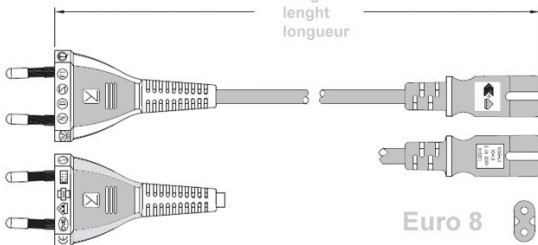

Caractéristiques principales

- Câble d'alimentation bipolaire pour petits appareils électriques
- très court : seulement 20 cm environ
- câble d'alimentation pour l'Europe
- petite fiche plate Euro (fiche de type C) vers fiche Euro 8 pour petits appareils (type C7)
- section du câble 2 x 0.75mm², cuivre
- matériau : par exemple H03VVH2-F
- certifications : ENEC, VDE, NF, DEMKO, FINKO, KEMA, CEPEC, OVE, IMQ, SEV, SAA
- max. 2.5A
- couleur : noir
- poids : env. 32gr
- numéro de tarif douanier : 85444290, Fabriqué en RPC
- conforme aux normes CE, WEEE et RoHS

Description

Ce câble d'alimentation avec une fiche Euro vers un connecteur C7 et une longueur de 0,20 mètre est spécifiquement conçu pour le marché européen. La couleur noire du câble assure une intégration professionnelle et discrète dans tout environnement de bureau ou de production. La section du câble de 2 x 0,75 mm² garantit une transmission efficace et sûre de l'énergie, tandis que le matériau de haute qualité H03VVH2-F offre une grande flexibilité et une grande durabilité. Des certifications complètes telles que ENEC, VDE et autres soulignent l'adhésion aux normes de sécurité et de qualité les plus élevées.

Plus d'images

Anwendungsbeispiel
example of use
exemple d'application

parts
data

parts
data

20cm

Länge
length
longueur

Euro 8

Anwendungsbeispiel
example of use
exemple d'application

parts data

parts data