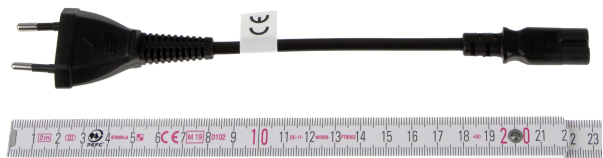

Cordon électrique secteur bipolaire 20cm

Numéro d'article CK-EU-02

Longueur 200mm

Description du produit

Câble d'alimentation secteur bi polaire (fig. 8), 220V, très court 20cm, noir, p.ex. pour portable/radio etc.

Caractéristiques principales

- Câble d'alimentation bipolaire pour petits appareils électriques
- très court : seulement 20 cm environ
- câble d'alimentation pour l'Europe
- petite fiche plate Euro (fiche de type C) vers fiche Euro 8 pour petits appareils (type C7)
- section du câble 2 x 0.75mm², cuivre
- matériau : par exemple H03VVH2-F
- certifications : ENEC, VDE, NF, DEMKO, FINKO, KEMA, CEPEC, OVE, IMQ, SEV, SAA
- max. 2.5A
- couleur : noir
- poids : env. 32gr
- numéro de tarif douanier : 85444290, Fabriqué en RPC
- conforme aux normes CE, WEEE et RoHS

Description

Ce câble d'alimentation avec une fiche Euro vers un connecteur C7 et une longueur de 0,20 mètre est spécifiquement conçu pour le marché européen. La couleur noire du câble assure une intégration professionnelle et discrète dans tout environnement de bureau ou de production. La section du câble de 2 x 0,75 mm² garantit une transmission efficace et sûre de l'énergie, tandis que le matériau de haute qualité H03VVH2-F offre une grande flexibilité et une grande durabilité. Des certifications complètes telles que ENEC, VDE et autres soulignent l'adhésion aux normes de sécurité et de qualité les plus élevées.

Plus d'images

Anwendungsbeispiel
example of use
exemple d'application

parts
data

parts
data

20cm

Länge
length
longueur

Euro 8

Anwendungsbeispiel
example of use
exemple d'application