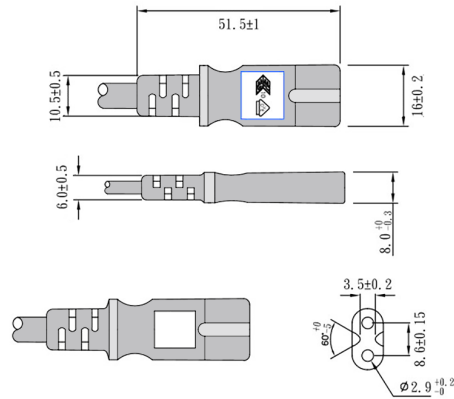

Caractéristiques principales

- Câble d'alimentation bipolaire pour petits appareils électriques
- très court : seulement 20 cm environ
- câble d'alimentation pour l'Europe
- petite fiche plate Euro (fiche de type C) vers fiche Euro 8 pour petits appareils (type C7)
- section du câble 2 x 0.75mm², cuivre
- matériau : par exemple H03VVH2-F
- certifications : ENEC, VDE, NF, DEMKO, FINKO, KEMA, CEPEC, OVE, IMQ, SEV, SAA
- max. 2.5A
- couleur : noir
- poids : env. 32gr
- numéro de tarif douanier : 85444290, Fabriqué en RPC
- conforme aux normes CE, WEEE et RoHS

Description

Ce câble d'alimentation avec une fiche Euro vers un connecteur C7 et une longueur de 0,20 mètre est spécifiquement conçu pour le marché européen. La couleur noire du câble assure une intégration professionnelle et discrète dans tout environnement de bureau ou de production. La section du câble de 2 x 0,75 mm² garantit une transmission efficace et sûre de l'énergie, tandis que le matériau de haute qualité H03VVH2-F offre une grande flexibilité et une grande durabilité. Des certifications complètes telles que ENEC, VDE et autres soulignent l'adhésion aux normes de sécurité et de qualité les plus élevées.

Plus d'images

Anwendungsbeispiel
example of use
exemple d'application

parts
data

parts
data

20cm

Länge
length
longueur

Euro 8

Anwendungsbeispiel
example of use
exemple d'application

parts data

parts data