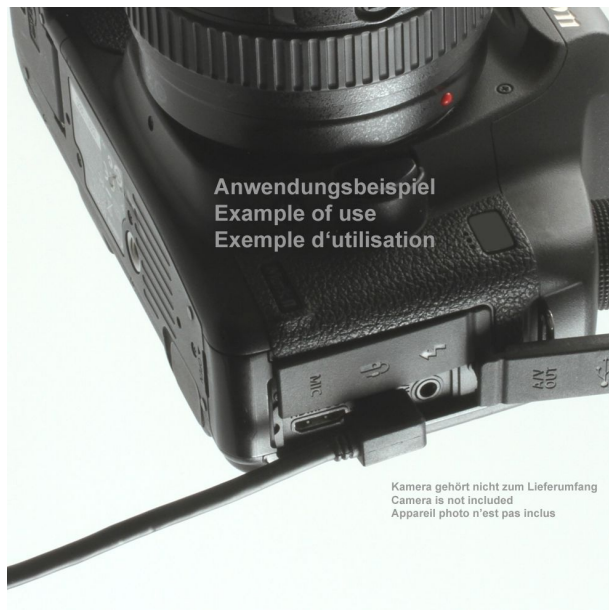

## Description du produit

Câble USB avec connecteur MINI B coudé 90° À DROITE, 1m, connectique: prise USB A mâle (pas coudée) vers très petite prise USB MINI B à 5 broches mâle (coudée), Hi-Speed USB 2.0, couleur: noir

## Caractéristiques principales

- Câble de connexion USB 2.0 avec **Mini B coudée à 90°**
- CONNECTEUR 1 : USB 2.0 de type Mini-B mâle coudée à 90° DROITE (vers le périphérique / downstream)
- CONNECTEUR 2 : USB 2.0 de type A mâle (côté système / upstream)
- fiche Mini B particulièrement petite et coudée
- contacts dorés
- double blindage (feuille + tresse)
- calibre des fils : AWG 28 (brins de données) et 24 AWG (brins d'alimentation)
- USB 2.0 High Speed + compatibilité descendante avec l'USB 1.1
- convient pour 480 MBit/s (high speed), 12 MBit/s (full speed) et 1.5 MBit/s (low speed)
- diamètre du câble : environ 4,5 mm
- couleur : noir
- conforme aux normes CE, WEEE/DEEE et RoHS

## Plus d'images

**parts** data

**USB 2.0 Mini B**

Anwendungsbeispiel  
Example of use  
Exemple d'utilisation

Kamera gehört nicht zum Lieferumfang  
Camera is not included  
Appareil photo n'est pas inclus

Anwendungsbeispiel  
Example of use  
Exemple d'utilisation

Kamera gehört nicht zum Lieferumfang  
Camera is not included  
Appareil photo n'est pas inclus

nach rechts  
right  
à droite