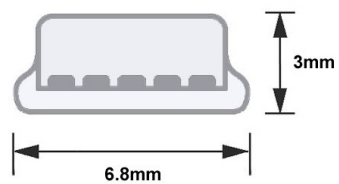

# Câble MINI USB coudée: USB A vers MINI-B 90° À DROITE 1m

Numéro d'article CU-B2RS-10

Longueur 1000mm

## Description du produit

Câble USB avec connecteur MINI B coudé 90° À DROITE, 1m, connectique: prise USB A mâle (pas coudée) vers très petite prise USB MINI B à 5 broches mâle (coudée), Hi-Speed USB 2.0, couleur: noir

## Caractéristiques principales

- Câble de connexion USB 2.0 avec **Mini B coudée à 90°**
- CONNECTEUR 1 : USB 2.0 de type Mini-B mâle coudée à 90° DROITE (vers le périphérique / downstream)
- CONNECTEUR 2 : USB 2.0 de type A mâle (côté système / upstream)
- fiche Mini B particulièrement petite et coudée
- contacts dorés
- double blindage (feuille + tresse)
- calibre des fils : AWG 28 (brins de données) et 24 AWG (brins d'alimentation)
- USB 2.0 High Speed + compatibilité descendante avec l'USB 1.1
- convient pour 480 MBit/s (high speed), 12 MBit/s (full speed) et 1.5 MBit/s (low speed)
- diamètre du câble : environ 4,5 mm
- couleur : noir
- conforme aux normes CE, WEEE/DEEE et RoHS

## Plus d'images

**parts** data

**USB 2.0 Mini B**

Anwendungsbeispiel  
Example of use  
Exemple d'utilisation

Kamera gehört nicht zum Lieferumfang  
Camera is not included  
Appareil photo n'est pas inclus