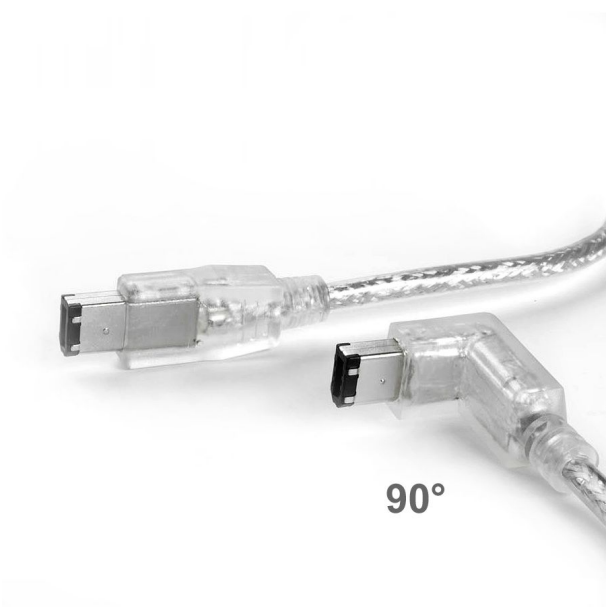

Câble FireWire 400 6-6 angle droit EN BAS 50cm

Numéro d'article CF-66W-005

Longueur 500mm

Description du produit

Câble FireWire avec 1 connecteur coudé 90° EN BAS, 50cm, prise 6 broches mâle (coudée) - prise 6 broches mâle (pas coudée), 400 MBit/s (pour Firewire 400, IEEE-1394a, S400, i.Link, DV), couleur: transparent argent

Plus d'images

Pinbelegung 6-auf-6 Firewire