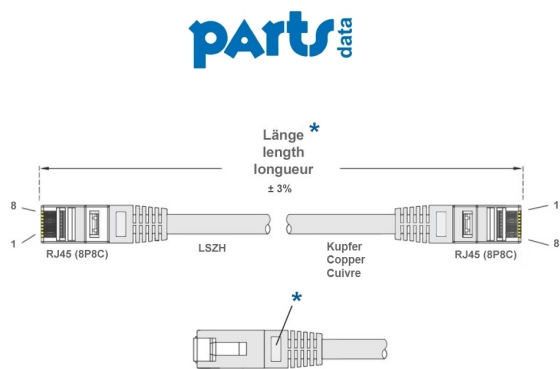

Plus d'images