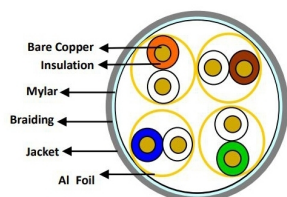

Pinout

CN1	COLOR	CN2
1	WHITE	1
2	ORANGE	2
3	WHITE	3
6	GREEN	6
4	BLUE	4
5	WHITE	5
7	WHITE	7
8	BROWN	8
SHELL	DRAIN	SHELL