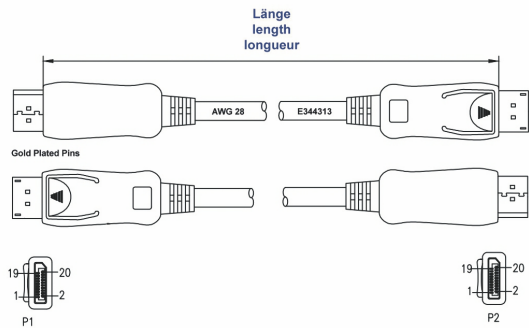

Plus d'images