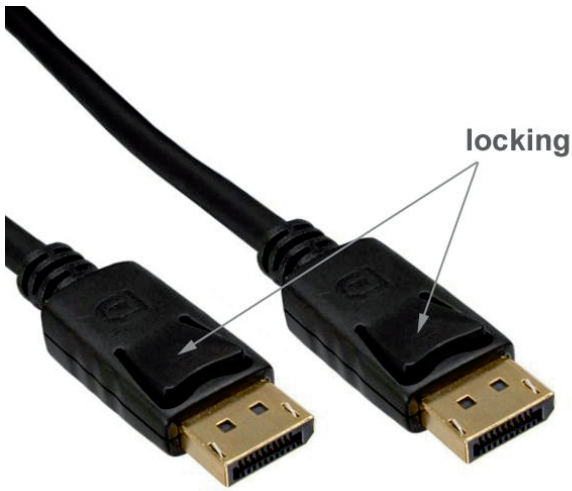

Plus d'images