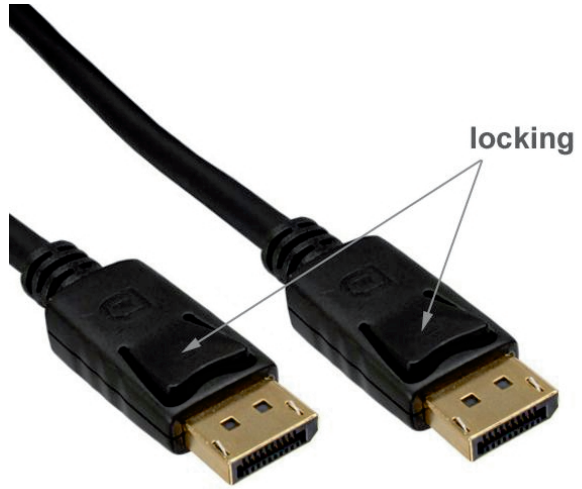

Plus d'images