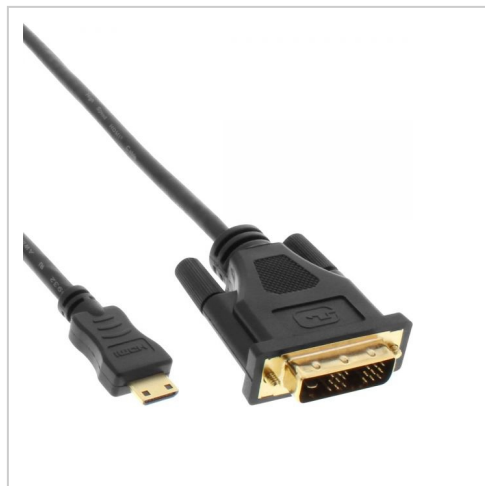

Câble Mini HDMI (C) vers DVI 50cm

Numéro d'article MH-DVI-05

Longueur 500mm

Description du produit

Câble Mini HDMI vers DVI, 50cm, connecteur HDMI type C Mini mâle vers DVI 18+1 mâle, contacts plaqués or, noir