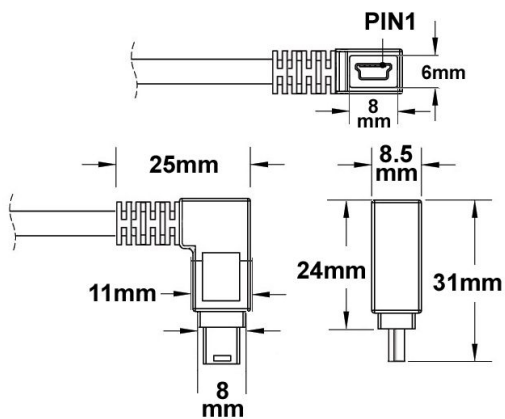

Câble USB 2.0 avec connecteur Mini-B coudé À GAUCHE 50cm

Numéro d'article CU-B1L-05-BK

Longueur 500mm

Description du produit

Câble USB 2.0 avec connecteur MINI B coudé À GAUCHE, 50cm, haute qualité 28AWG1P et 24AWG2C, connectique: USB A mâle (pas coudé), USB MINI B à 5 broches mâle (90° coudée)

Plus d'images

nach links
left
à gauche

nach rechts
right
à droite

parts data

USB 2.0 Mini B