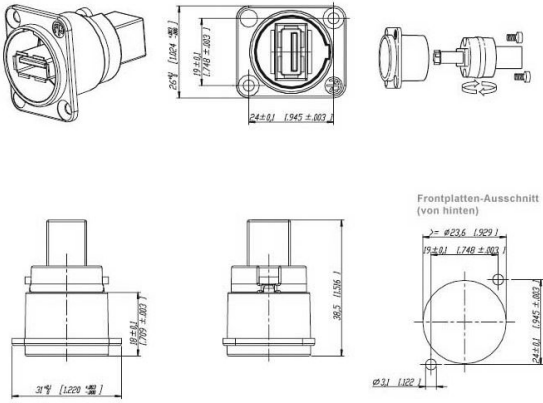

Adaptateur de montage pour USB A femelle à l'extérieur vers B femelle à l'intérieur NOIR

Numéro d'article NAUSB-W-B

Description du produit

Prise USB pour montage (adaptateur informatique), à l'avant USB A femelle - arrière USB B femelle (AB pivotant), compatible USB 2.0, couleur: noir

Plus d'images

Frontplatten-Ausschnitt (von hinten)