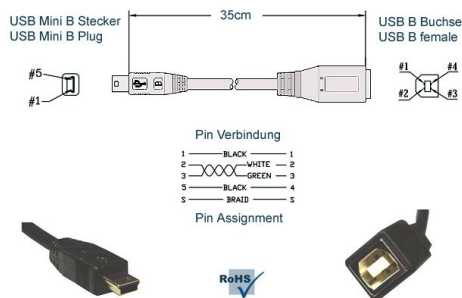

Câble adaptateur USB 2.0 : USB-B femelle vers Mini-B mâle, 35cm

Numéro d'article K-030

Longueur 350mm

Description du produit

Câble d'adaptation USB-B femelle vers USB Mini-B mâle, env. 35cm, compatible avec USB 2.0

Détails

- câble adaptateur USB 2.0 court
- prise B (femelle) vers fiche Mini-B (mâle, 5 broches, trapézoïdale)
- compatible USB 2.0 et USB 1.1
- matériau de câble UL haut de gamme (UL2725)
- l'épaisseur des brins : AWG28/1P et AWG24/2C selon la norme USB
- longueur : environ 35 cm
- couleur : noir
- conforme aux normes CE, WEEE et RoHS

Plus d'images

USB 2.0 Mini B