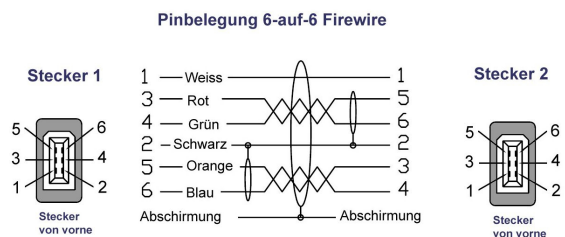

Câble FireWire 6-6 1x angle droit À GAUCHE 1m

Numéro d'article CF-66L-010

Longueur 1000mm

Description du produit

Câble FireWire avec 1 connecteur coudé 90° À GAUCHE, 1m, prise 6 broches mâle (coudée) - prise 6 broches mâle (pas coudée), 400 MBit/s (pour Firewire 400, IEEE-1394a, S400, i.Link, DV), couleur: transparent argent

Plus d'images

90°